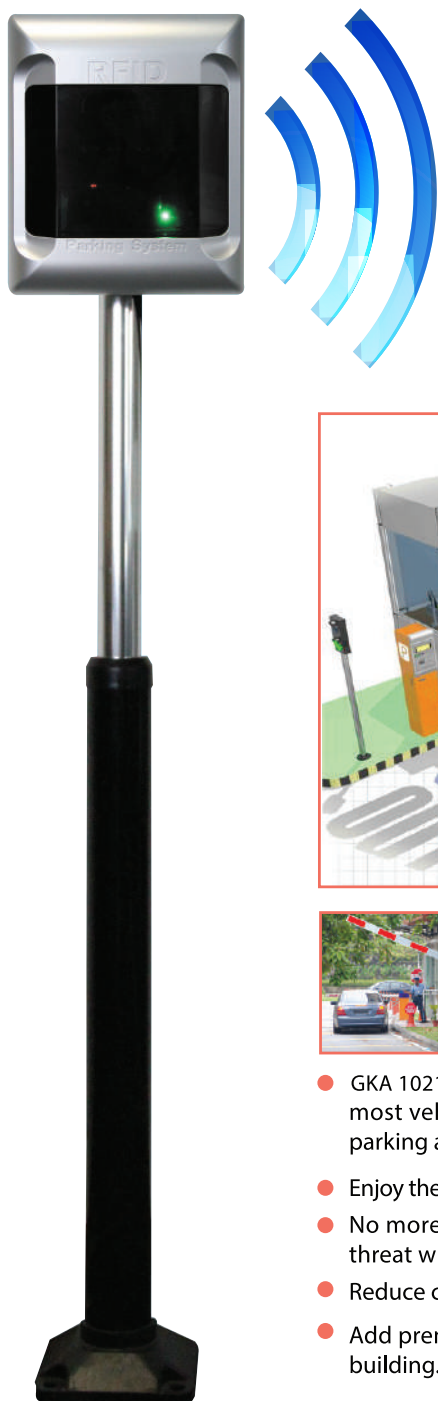

เครื่องอ่านบัตรระยะไกลแบบ EASY PASS

GKA 1021

BLUETOOTH LONG RANGE READER

บัตร EASY PASS สำหรับติดบนคอกโซลาร์ หรือกระจกหน้ารถ GKA 1021

GKA 1021

อ่านบัตรระยะไกล ปรับระยะการอ่านบัตรได้ตั้งแต่ 3 - 20 เมตร

Specification

Voltage	DC12V/3A
Communication	RS485/WG26/WG34
Frequency	433MHz
Barrier gate control	relay output
Reading distance	3-20 meters
Working temperature	-30°C to 85°C
Humidity	10-90%
Reader dimensions	290*240*75 (mm)
Pole dimensions	Φ60*1500 (mm)

- GKA 1021 is a highly affordable long range reader that can penetrate most vehicle solar film to truly offer maximum distance hands free parking access.
- Enjoy the convenient of hands free - no need stop to flash card.
- No more getting hand wet during rainy days or expose to robbery threat when winding down windows to flash card.
- Reduce congestion of long car queue during peak hours.
- Add premium prestige reputation to your residential or commercial building.