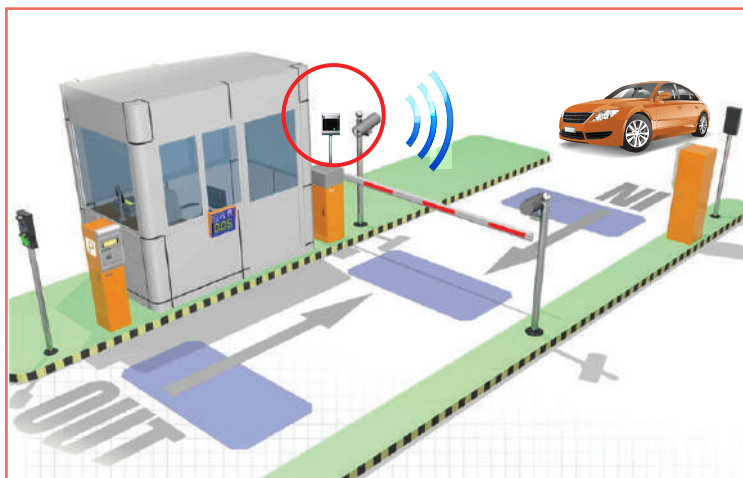

เครื่องอ่านบัตรระยะไกลแบบ EASY PASS

GKA 1021

BLUETOOTH LONG RANGE READER

บัตร EASY PASS สำหรับติดบนคอกโซลาร์ หรือกระจกหน้ารถ GKA 1021

GKA 1021

อ่านบัตรระยะไกล ปรับระยะการอ่านบัตรได้ตั้งแต่ 3 - 20 เมตร

Specification

Voltage	DC12V/3A
Communication	RS485/WG26/WG34
Frequency	433MHz
Barrier gate control	relay output
Reading distance	3-20 meters
Working temperature	-30°C to 85°C
Humidity	10-90%
Reader dimensions	290*240*75 (mm)
Pole dimensions	Φ60*1500 (mm)

- GKA 1021 is a highly affordable long range reader that can penetrate most vehicle solar film to truly offer maximum distance hands free parking access.
- Enjoy the convenient of hands free - no need stop to flash card.
- No more getting hand wet during rainy days or expose to robbery threat when winding down windows to flash card.
- Reduce congestion of long car queue during peak hours.
- Add premium prestige reputation to your residential or commercial building.