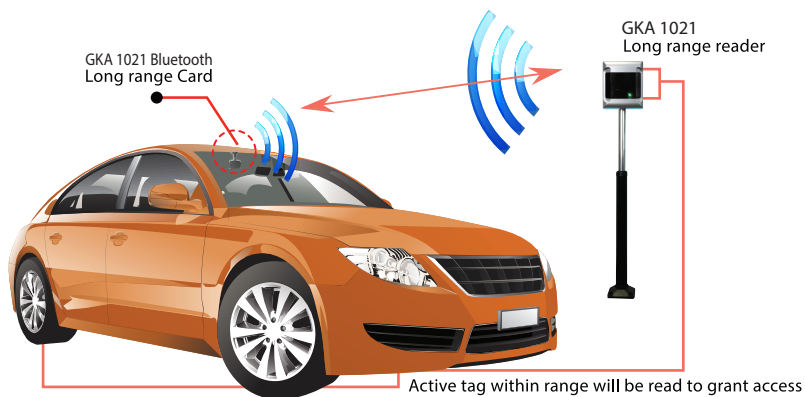

เครื่องอ่านบัตรระยะไกลแบบ EASY PASS

GKA 1021

BLUETOOTH LONG RANGE READER

บัตร EASY PASS สำหรับติดบนคอกโซลาร์ หรือกระจกหน้ารถ GKA 1021

GKA 1021

อ่านบัตรระยะไกล ปรับระยะการอ่านบัตรได้ตั้งแต่ 3 - 20 เมตร

Specification

Voltage	DC12V/3A
Communication	RS485/WG26/WG34
Frequency	433MHz
Barrier gate control	relay output
Reading distance	3-20 meters
Working temperature	-30°C to 85°C
Humidity	10-90%
Reader dimensions	290*240*75 (mm)
Pole dimensions	Φ60*1500 (mm)

- GKA 1021 is a highly affordable long range reader that can penetrate most vehicle solar film to truly offer maximum distance hands free parking access.
- Enjoy the convenient of hands free - no need stop to flash card.
- No more getting hand wet during rainy days or expose to robbery threat when winding down windows to flash card.
- Reduce congestion of long car queue during peak hours.
- Add premium prestige reputation to your residential or commercial building.